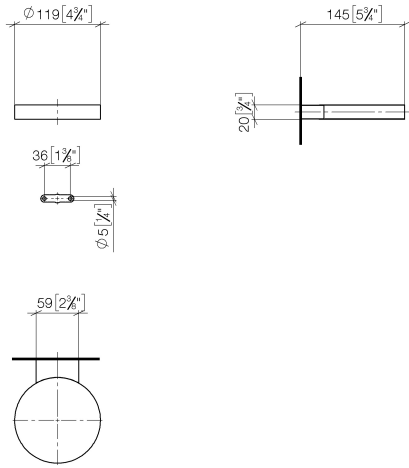

83 410 979

- Breite 120 mm
- Höhe 20 mm
- Ausladung 145 mm

Passt zu: MADISON, MEM, TARA, CL.1,  
LISSÉ, VAIA, META, CYO

	Platin	83 410 979-08
	Chrom	83 410 979-00
	Platin gebürstet	83 410 979-06
	Messing (23kt Gold)	83 410 979-09
	Dark Chrome	83 410 979-19
	Light Gold	83 410 979-26
	Light Gold gebürstet	83 410 979-27
	Messing gebürstet (23kt Gold)	83 410 979-28
	Schwarz matt	83 410 979-33
	Bronze gebürstet	83 410 979-42
	Champagne gebürstet (22kt Gold)	83 410 979-46
	Champagne (22kt Gold)	83 410 979-47
	Chrom gebürstet	83 410 979-93
	Dark Platinum gebürstet	83 410 979-99

83 410 979

mm [inches]

83 410 979

Ersatzteile für die  
anderen  
Oberflächenvarianten  
finden Sie hier:  
Chrom

### Ersatzteilstückliste

Nr.	Artikelnummer	Benennung	Verbaumenge	Lieferzeit
1	08 17 97 570-08	Schale	1	40
2	09 31 11 002 90	Stift	1	2
3	08 17 30 502-08	Halter	1	40
4	09 30 30 080 90	Schraube	2	2
5	05 30 31 025 00 90	Befestigungssatz	1	2
6	09 17 20 030 90	Halter	1	2