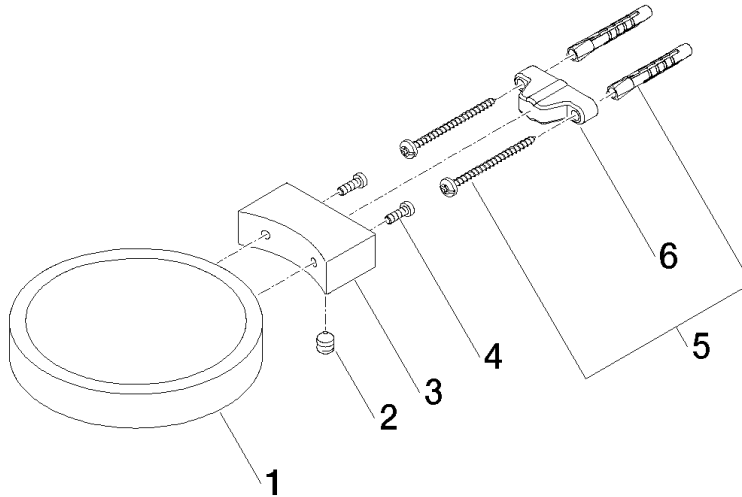

83 410 979

- Breite 120 mm
- Höhe 20 mm
- Ausladung 145 mm

Passt zu: MADISON, MEM, TARA, CL.1,  
LISSÉ, VAIA, META, CYO

	Platin	83 410 979-08
	Chrom	83 410 979-00
	Platin gebürstet	83 410 979-06
	Messing (23kt Gold)	83 410 979-09
	Dark Chrome	83 410 979-19
	Light Gold	83 410 979-26
	Light Gold gebürstet	83 410 979-27
	Messing gebürstet (23kt Gold)	83 410 979-28
	Schwarz matt	83 410 979-33
	Bronze gebürstet	83 410 979-42
	Champagne gebürstet (22kt Gold)	83 410 979-46
	Champagne (22kt Gold)	83 410 979-47
	Chrom gebürstet	83 410 979-93
	Dark Platinum gebürstet	83 410 979-99

83 410 979

mm [inches]

83 410 979

Ersatzteile für die  
anderen  
Oberflächenvarianten  
finden Sie hier:  
Chrom

### Ersatzteilstückliste

Nr.	Artikelnummer	Benennung	Verbaumenge	Lieferzeit
1	08 17 97 570-08	Schale	1	40
2	09 31 11 002 90	Stift	1	2
3	08 17 30 502-08	Halter	1	40
4	09 30 30 080 90	Schraube	2	2
5	05 30 31 025 00 90	Befestigungssatz	1	2
6	09 17 20 030 90	Halter	1	2